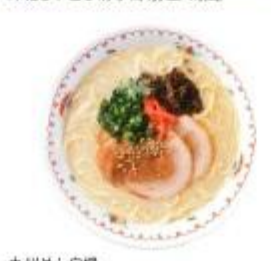

九州めん自慢
博多ラーメン・長崎ちゃんぽん 詰合せ