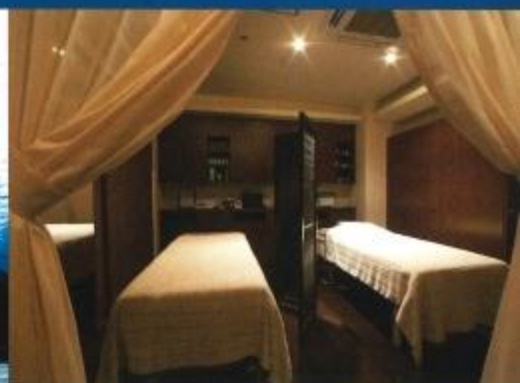

多種多様なチケットギフトを取り揃えております

温泉/ご宿泊/お食事/カフェ
クルージング/エステ/乗馬
エンターテイメント

※体験ギフトページの無いコースもございます(BAコース・BBコース)。